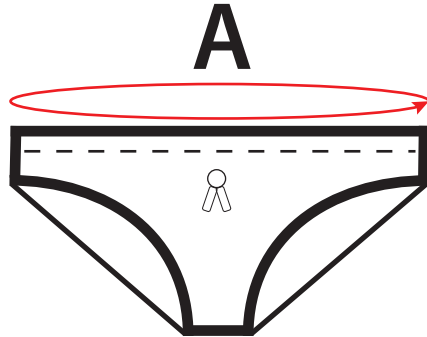

**PATION®**

**TABELA ROZMIARÓW  
SIZE CHART**

**Figi Damskie / Women's Panties**

ROZMIAR / SIZE	XS	S	M	L	XL	XXL
OBWÓD PASA <b>A</b>	58-63 CM	64-69 CM	70-79 CM	80-89 CM	90-101 CM	102-113 CM

**TOLERANCJA ROZMIARU / SIZE TOLERANCE +/- 2 CM**